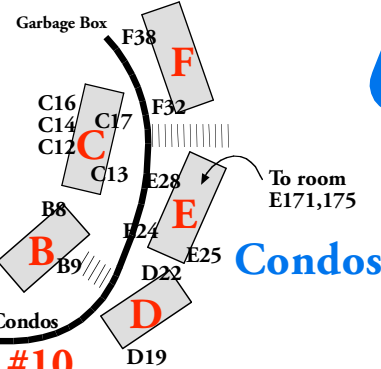

MONT STE-MARIE CHALET MAP

To town

Lac Pemichagan

Ch. Lac Ste-Marie

Ch. de la Montagne

Lac Fournier

Hotel (closed)

Beach

#16

Cheval Blanc

L'Abrie

rue des Condos

Condos

#36 #6 #10

New Condos

Circle St-Anton